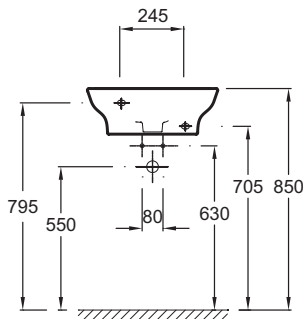

EGJ112

Коллекция: СТРУКТУРА

Отделки*:

00 - Белый

Технические характеристики

- РАЗМЕРЫ (СМ): 50 x 26 см
- ТИП УСТАНОВКИ: Подвесные
- РАЗМЕТКА СВЕРЛЕНИЯ ОТВЕРСТИЯ ДЛЯ СМЕСИТЕЛЯ: 1 отверстие для смесителя

Общая информация

Спецификация продукта: Рукомойник 50 x 26 см. EGJ112. Коллекция: СТРУКТУРА. РАЗМЕРЫ (СМ): 50 x 26 см. ТИП УСТАНОВКИ: Подвесные. РАЗМЕТКА СВЕРЛЕНИЯ ОТВЕРСТИЯ ДЛЯ СМЕСИТЕЛЯ: 1 отверстие для смесителя.