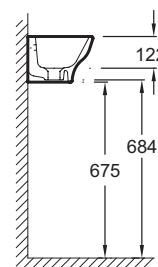

EGJ112

Коллекция: СТРУКТУРА

Отделки*:

00 - Белый

Технические характеристики

- РАЗМЕРЫ (СМ): 50 x 26 см
- ТИП УСТАНОВКИ: Подвесные
- РАЗМЕТКА СВЕРЛЕНИЯ ОТВЕРСТИЯ ДЛЯ СМЕСИТЕЛЯ: 1 отверстие для смесителя

Общая информация

Спецификация продукта: Рукомойник 50 x 26 см. EGJ112. Коллекция: СТРУКТУРА. РАЗМЕРЫ (СМ): 50 x 26 см. ТИП УСТАНОВКИ: Подвесные. РАЗМЕТКА СВЕРЛЕНИЯ ОТВЕРСТИЯ ДЛЯ СМЕСИТЕЛЯ: 1 отверстие для смесителя.