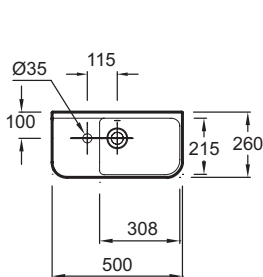

EGJ112

Коллекция: СТРУКТУРА

Отделки*:

00 - Белый

Технические характеристики

- РАЗМЕРЫ (СМ): 50 x 26 см
- ТИП УСТАНОВКИ: Подвесные
- РАЗМЕТКА СВЕРЛЕНИЯ ОТВЕРСТИЯ ДЛЯ СМЕСИТЕЛЯ: 1 отверстие для смесителя

Общая информация

Спецификация продукта: Рукомойник 50 x 26 см. EGJ112. Коллекция: СТРУКТУРА. РАЗМЕРЫ (СМ): 50 x 26 см. ТИП УСТАНОВКИ: Подвесные. РАЗМЕТКА СВЕРЛЕНИЯ ОТВЕРСТИЯ ДЛЯ СМЕСИТЕЛЯ: 1 отверстие для смесителя.